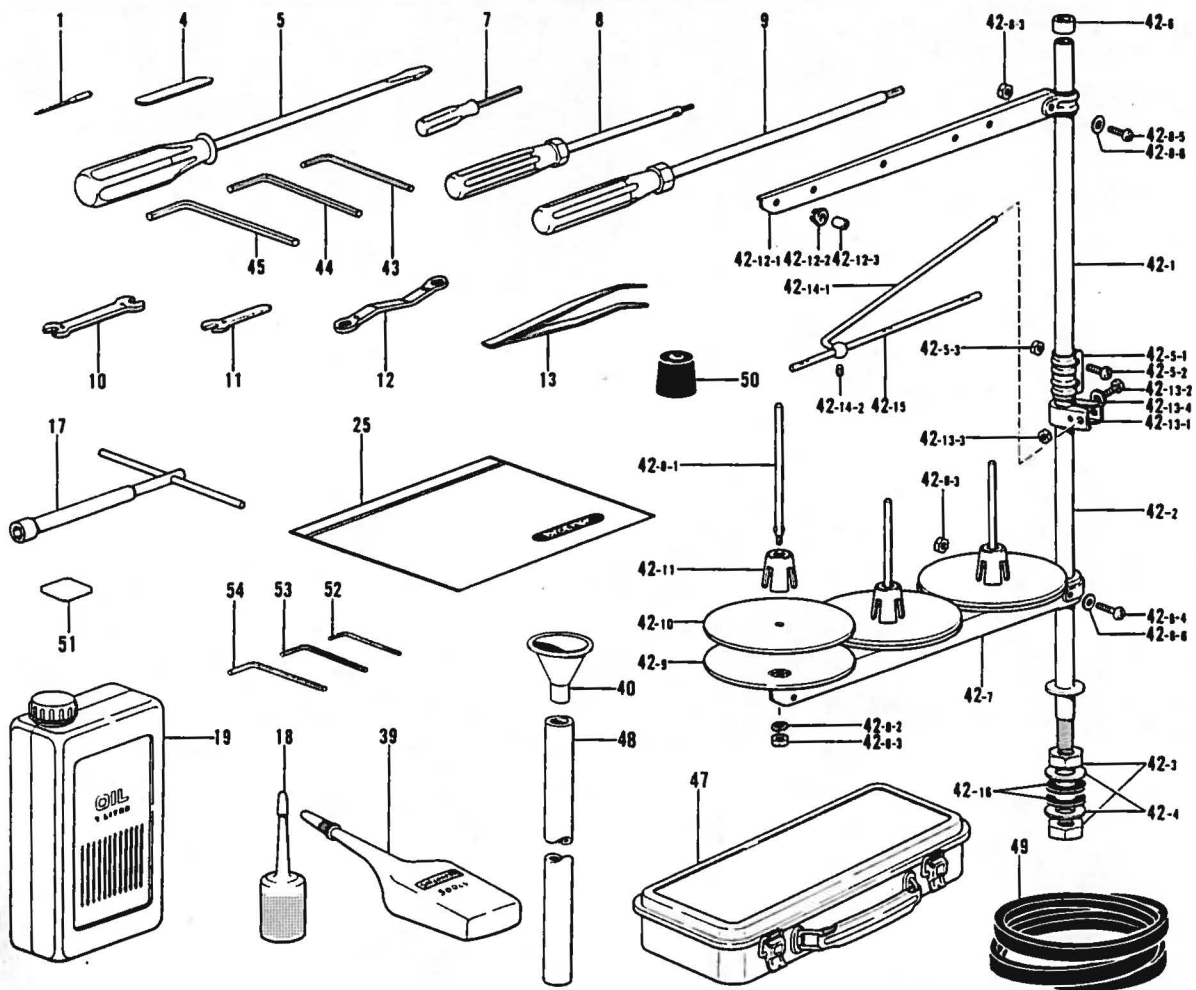

Z. 付属品関係 / Accessories / Zubehör
Accessoires / Accesorios

参照番号 Ref. No.	品名 Name of Parts	個数 Q'ty	部品コード Parts No.	参照番号 Ref. No.	品名 Name of Parts	個数 Q'ty	部品コード Parts No.
1	ミシンハリDCX27	8	151474-011	42-8-4	ナベコ5X30	1	062503-006
4	シタメス	1	155193-001	42-8-5	ナベコ5X14	1	062501-406
5	ネジマワシ 5.5X190	1	101572-101	42-8-6	ヒラザガネコガタ5	2	026050-136
7	6カクボウネジマワシ1.6	1	S01943-001	42-9	ウケザラ	3	150180-000
8	6カクボウネジマワシ2	1	146700-001	42-10	スプールマット	3	150182-000
9	6カクボウネジマワシ3	1	149173-001	42-11	スプールクッション	3	126863-001
10	スパナ6X7	1	107779-001	42-12	スレッドハンガー組み	1	S02788-001
11	スパナ4	1	155320-001	42-12-1	スレッドハンガー3	1	---
12	メガネレンチ8X9	1	105343-001	42-12-2	イトカケハンガーダイ	3	---
13	ピンセット	1	117466-000	42-12-3	スレッドブッシュ	3	---
17	ソケットレンチクミ	1	140342-001	42-13	イトアンナイホルダークミ	1	150145-002
18	ポリオイラークミ	1	S06701-000	42-13-1	イトアンナイホルダー	1	150185-002
19	オイルタンク	1	145277-105	42-13-2	ナベコ5X30	1	062503-006
25	フソクピンポリフクロ	1	122991-001	42-13-3	1シュナット5	1	021500-106
39	シリコンオイル	1	S06704-001	42-13-4	ヒラザガネコガタ5	1	026050-136
40	ジョーゴ	1	140759-000	42-14	イトアンナイササエボウクミ	1	142971-101
42	イトタテダイクミ3THFD	1	S06932-001	42-14-1	イトアンナイササエボウ	1	142996-001
42-1	コラムパイプ	1	150172-002	42-14-2	トメネジ4.76クボミ	1	013710-512
42-2	コラムパイプD	1	156112-000	42-15	イトアンナイ3	1	142997-001
42-3	6カクナット5/8	2	150191-002	42-16	イトタテゴム	2	S01005-000
42-4	ヒラザガネ16	2	150206-002	43	6カクボウスパナ4	1	118064-001
42-5	コラムジョイントクミ	1	150106-002	44	6カクボウスパナ5	1	150335-001
42-5-1	コラムジョイント	1	150173-002	45	ボウスパナ6	1	115157-001
42-5-2	ナベコ5X14	2	062501-406	47	ツールボックス	1	S06953-001
42-5-3	1シュナット5	2	021500-106	48	ビニルチューブ	1	S07232-000
42-6	コラムキャップ	1	150174-000	49	VベルトM35	1	082103-590
42-7	スプールホルダー3	1	S02779-001	50	ボウシゴム	4	147919-001
42-8	スプールネジセット3	1	S02782-001	51	ハンシャテープ	1	S07652-001
42-8-1	スプールジク7B	3	150179-002	52	6カクボウスパナ1.5	1	S07783-001
42-8-2	ハネザガネ2-5	3	028050-246	53	6カクボウスパナ2	1	142002-001
42-8-3	1シュナット5	5	021500-106	54	6カクボウスパナ2.5	1	154125-001