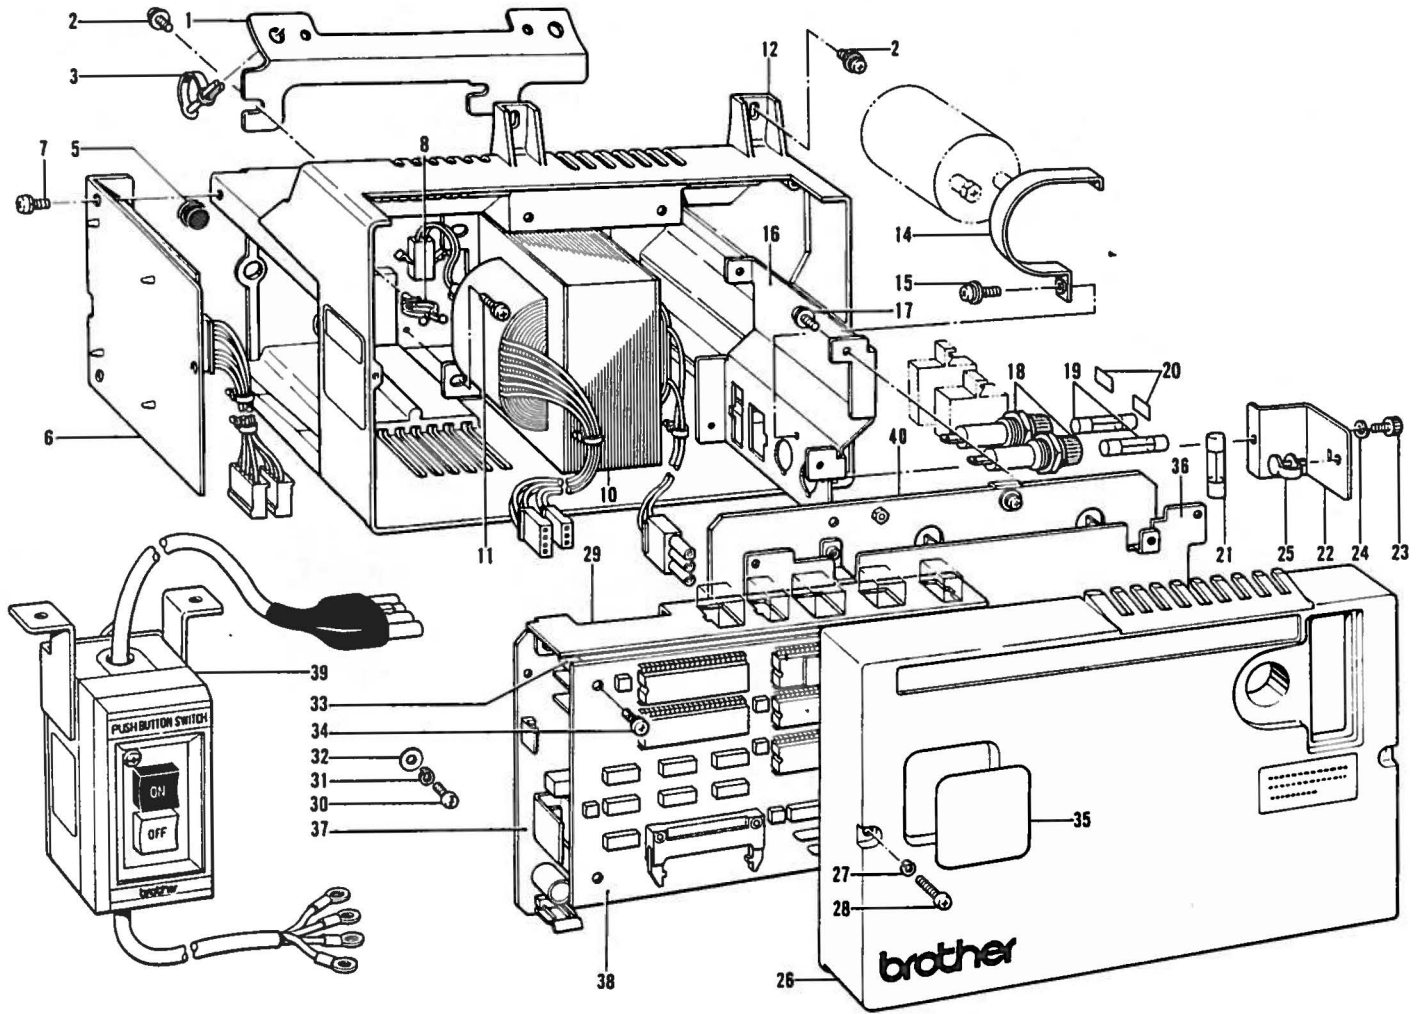

V. 制御箱関係 / Control Box / Schatkast
Mécanisme du boîtier de contrôle / Mecanismo del caja de controles

BAS-162

参照番号 Ref. No.	品名 Name of Parts	個数 Q'ty	部品コード Parts No.	参照番号 Ref. No.	品名 Name of Parts	個数 Q'ty	部品コード Parts No.
1~40	セイキョバコクミ Control Box Assembly	1		22	ヒューズカバー Fuse Cover	1	228280-001
1	ハコリツケカナグ # 4 Install Plate # 4	1	228277-001	23	アナボルト 4X8 Bolt 4X8	1	018400-832
2	ナナベセットネジ 5X12B Screw 5X12B	6	214447-001	24	バネザガネ 2-4 Spring Washer 2-4	1	028040-245
3	リードクランパ # 12 Lead Clamper # 12	2	224091-001	25	リードクランパ # 2 Lead Clamper # 2	1	216740-001
5	メクラセン Oil Cap	2	104821-001	26	ハコフタ # 2 Cover # 2	1	228414-001
8	フミコミカバー Treadle Cover	1	230884-001	27	バネザガネ 2-4 Spring Washer 2-4	2	028040-245
7	ナナベセット 5X10D Screw 5X10D	3	216596-001	28	ナベコ 4X45 Screw 4X45	2	228415-001
8	パースロック 16 Parse Rock 16	1		29	プラグトリツケイタ # 4 Plug Setting Plate # 4	1	230897-001
10	トランスクミ Transformer	1		30	ナベコ 4X10 Screw 4X10	1	062401-063
11	ナナベセット 4X8DB Screw 4X8DB	4	216872-001	31	バネザガネ 2-4 Spring Washer 2-4	1	028040-245
12	ハコホントイ Box	1	228287-001	32	ヒラザガネ ショウ 4 Washer 4	1	025040-173
14	コンデンサダイ Condenser Bracket	1		33	カラー # 6 Coller # 6	4	228425-001
15	ナナベセット 4X10DA Screw 4X10DA	1	229017-001	34	ナナベセット 4X10DA Screw 4X10DA	11	229017-001
16	コネクタダイ Connector Bracket	1		35	VR-ヒョウジイタ # 4 VR-Indication Label	1	229943-001
17	ナナベセット 4X8DB Screw 4X8DB	2	216872-001	36	キバントリツケイタ Circuit Setting Plate	1	228294-001
18	ヒューズホルダ Fuse Holder Assembly	2		37	Sキバンクミ # BAS-D Circuit Board # BAS-D	1	
19	カンヒューズ Fuse	2		38	Sキバンクミ # BAS-C Circuit Board # BAS-C	1	291433-001
20	ヒョウジラベル Label	2		39	3PオシSWクミ # 9 3P Switch Assembly # 9	1	
21	カンヒューズ 1A Fuse 1A	1	225432-001	40	デンゲンキバンクミ Electric Power Base Plate	1