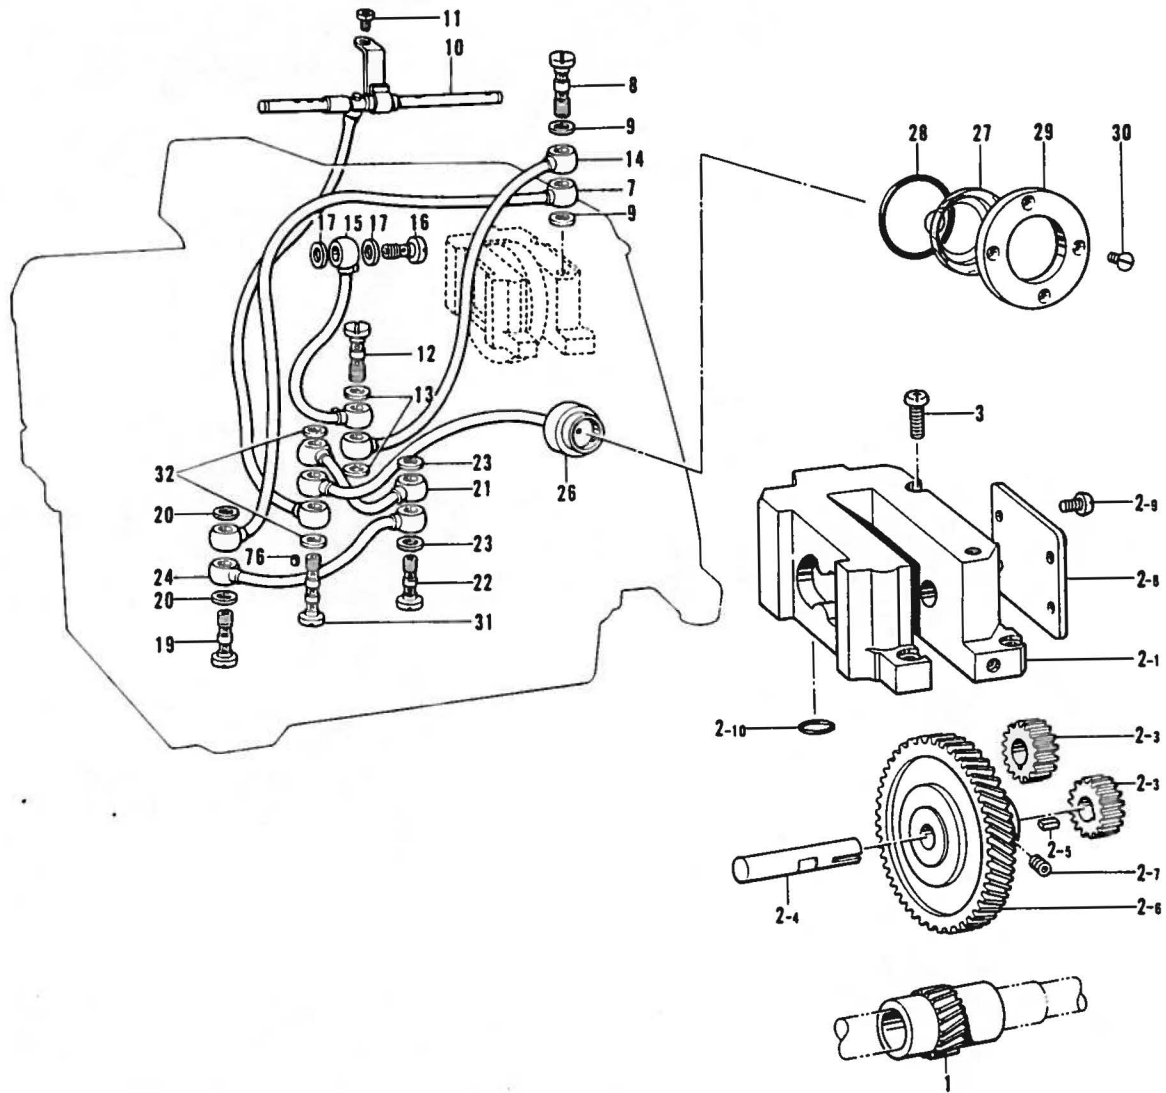

参照番号 Ref. No.	品名 Name of Parts	個数 Q'ty	部品コード Parts No.	参照番号 Ref. No.	品名 Name of Parts	個数 Q'ty	部品コード Parts No.
1	ギヤS	1	156432-001	14	ウレタンチューブクミ	1	155292-001
2	ポンプクミ	1	S00057-101	15	ビニルチューブクミ	1	S00322-001
2-1	ポンプケースクミ	1		16	ハイユバイブツギテネジ	1	112359-001
2-3	ポンプギヤD	2	156426-000	17	パッキン	2	112348-001
2-4	ギヤLシク	2	S03320-001	19	ハイユバイブツギテネジ	1	112364-001
2-5	キー	1	156429-000	20	パッキン	3	112348-001
2-6	ギヤL	1	156428-000	21	ビニルチューブクミ	1	155282-001
2-7	アナトメネジ4.37クボミ	2	014680-622	22	ハイユバイブツギテネジ	1	112364-001
2-8	ポンプフタ	1	156430-001	23	パッキン	3	112348-001
2-9	ナベコ357-40X6	4	062670-612	24	ビニルチューブクミ	1	155284-001
2-10	オリングP8	1	081008-070	26	パイロットクミ	1	155286-101
3	ナベコ437-40X12	4	062681-212	27	パイロットレンズ	1	155290-000
7	ビニルチューブクミ	1	156469-001	28	オリングP22	1	081022-070
8	ハイユバイブツギテネジ	1	112364-001	29	レンズオサエイタ	1	155291-101
9	パッキン	3	112348-001	30	サラネジ3.57	4	102538-002
10	ロッドオイルパイプクミ	1	S00060-101	31	ハイユバイブネジ	1	112351-001
11	ナベコ357-40X6	1	062670-612	32	パッキン	4	112348-001
12	ハイユバイブツギテネジ	1	112364-001	76	フェルト	1	107155-001
13	パッキン	3	112348-001