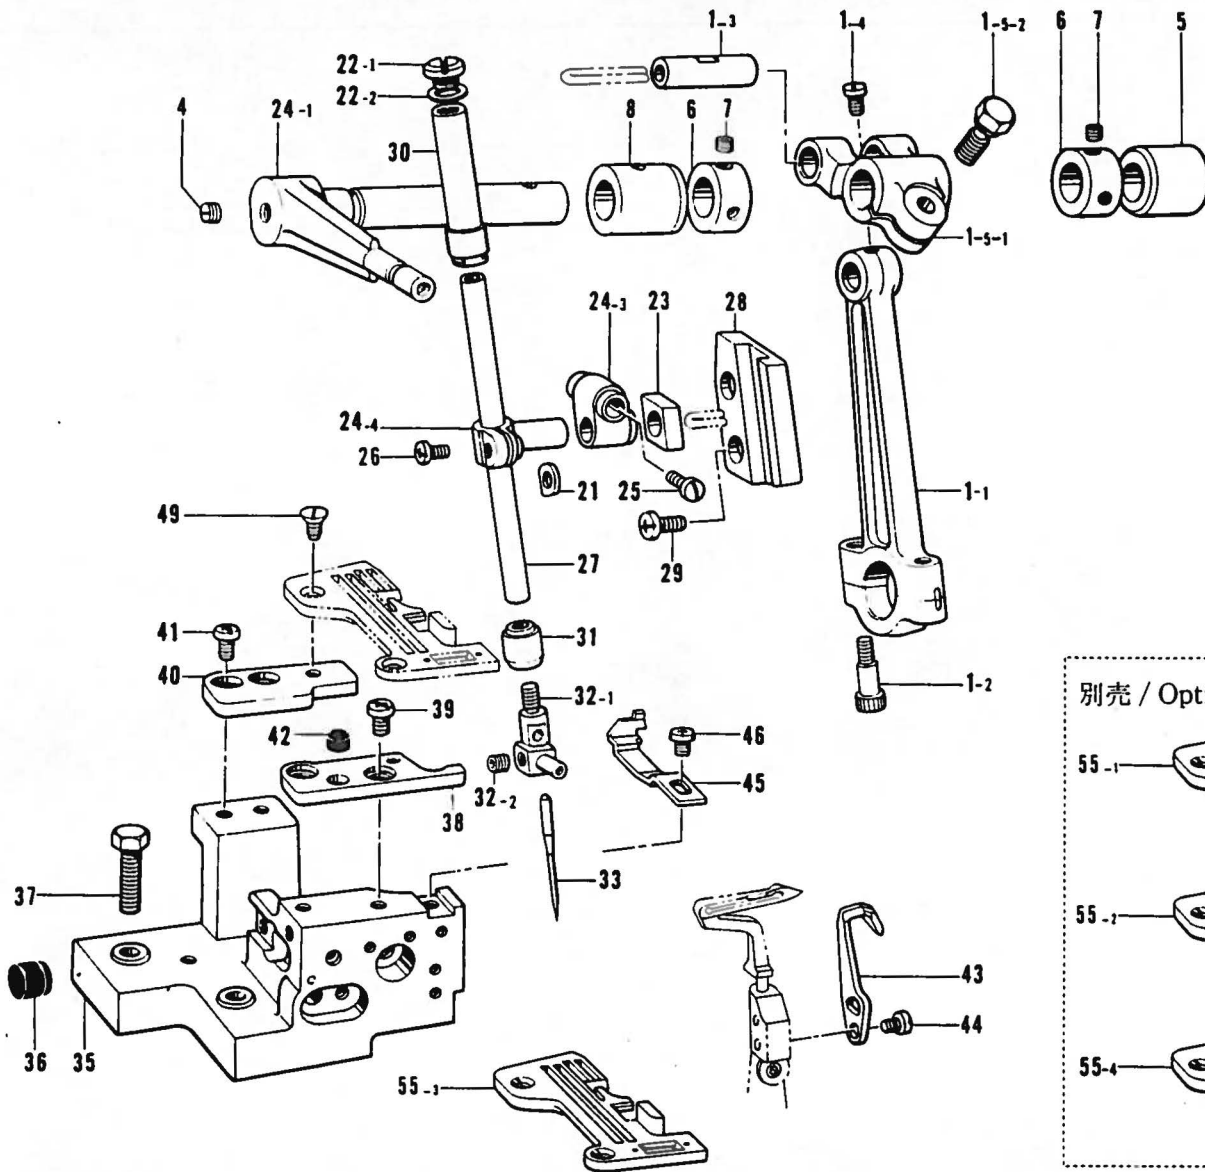

C. 針棒関係 / Needle bar mechanism / Nadelstangenvorrichtung
Mécanisme de barre à aiguille / Mecanismo del barra de aguja

参照番号 Ref. No.	品名 Name of Parts	個数 Q'ty	部品コード Parts No.	参照番号 Ref. No.	品名 Name of Parts	個数 Q'ty	部品コード Parts No.
1	ハリボウクランクロッドクミ	1	※S00037-001	28	ハリボウアンナイ	1	S00047-101
1-1	ハリボウクランクロッド	1		29	ナベコ437-40×7	2	062680-712
1-2	アナボルト4.37×14	2	148425-001	30	ハリボウメタルU	1	S01417-001
1-3	クランクロッドピン	1		31	ハリボウメタルD	1	S00389-000
1-4	マルヒラトメネジ4.37	1	100366-001	32	ハリドメクミ	1	154906-001
1-5	ハリクランクシャフトクミ	1	S00038-001	32-1	ハリドメ	1	
1-5-1	ハリボウクランクシャフト	1		32-2	アナトメネジ3.18クボミ	1	146427-001
1-5-2	ボルト6.35×18	1	149170-001	33	ミシンハリDC×27	1	151474-011
4	トメネジ5.95	1	100260-001	35	ハリイタササエダイ	1	154922-001
5	ハリボウクランクメタルR	1	S00041-000	36	シタメスバネウケ	1	154923-001
6	セットカラー	2	140092-001	37	ボルト6.35×25	2	017782-512
7	アナトメネジ4.37クボミ	4	014680-422	38	ハリイタササエイトF	1	S06955-001
8	ハリボウクランクメタルL	1	S00042-000	39	バインド437-40×5	2	060680-512
21	スペーサ	1	154901-001	40	ハリイタササエイトB	1	146495-001
22	シメネジクミ	1	S01652-001	41	バインド437-40×5	2	060680-512
22-1	シメネジ8.73	1	S00049-001	42	クロスプレートクッション	1	111466-001
22-2	パッキン	1	S01654-000	43	イドウハリウケB	1	158433-001
23	ハリボウアンナイカクコマ	1	159638-001	44	ナベコ357-40×8	2	062670-812
24	ハリボウダキクミ	1	S00043-001	45	ハリウケF	1	146726-001
24-1	ハリウケ	1		46	ナベコ357-40×6	1	062670-612
24-3	ハリボウツギテ	1		48	サラネジ4.37	2	100032-003
24-4	ハリボウダキ	1		55-1	ハリイタ(サージング3mm)	1	S06927-001
25	ナベコ318-40×4	1	062660-412	55-2	ハリイタ(サージング4mm)	1	S06929-001
26	ナベコ357-40×8	1	062670-812	55-3	ハリイタ(サージング5mm)標準	1	S06930-001
27	ハリボウ	1		55-4	ハリイタ(サージング6mm)	1	S07730-001