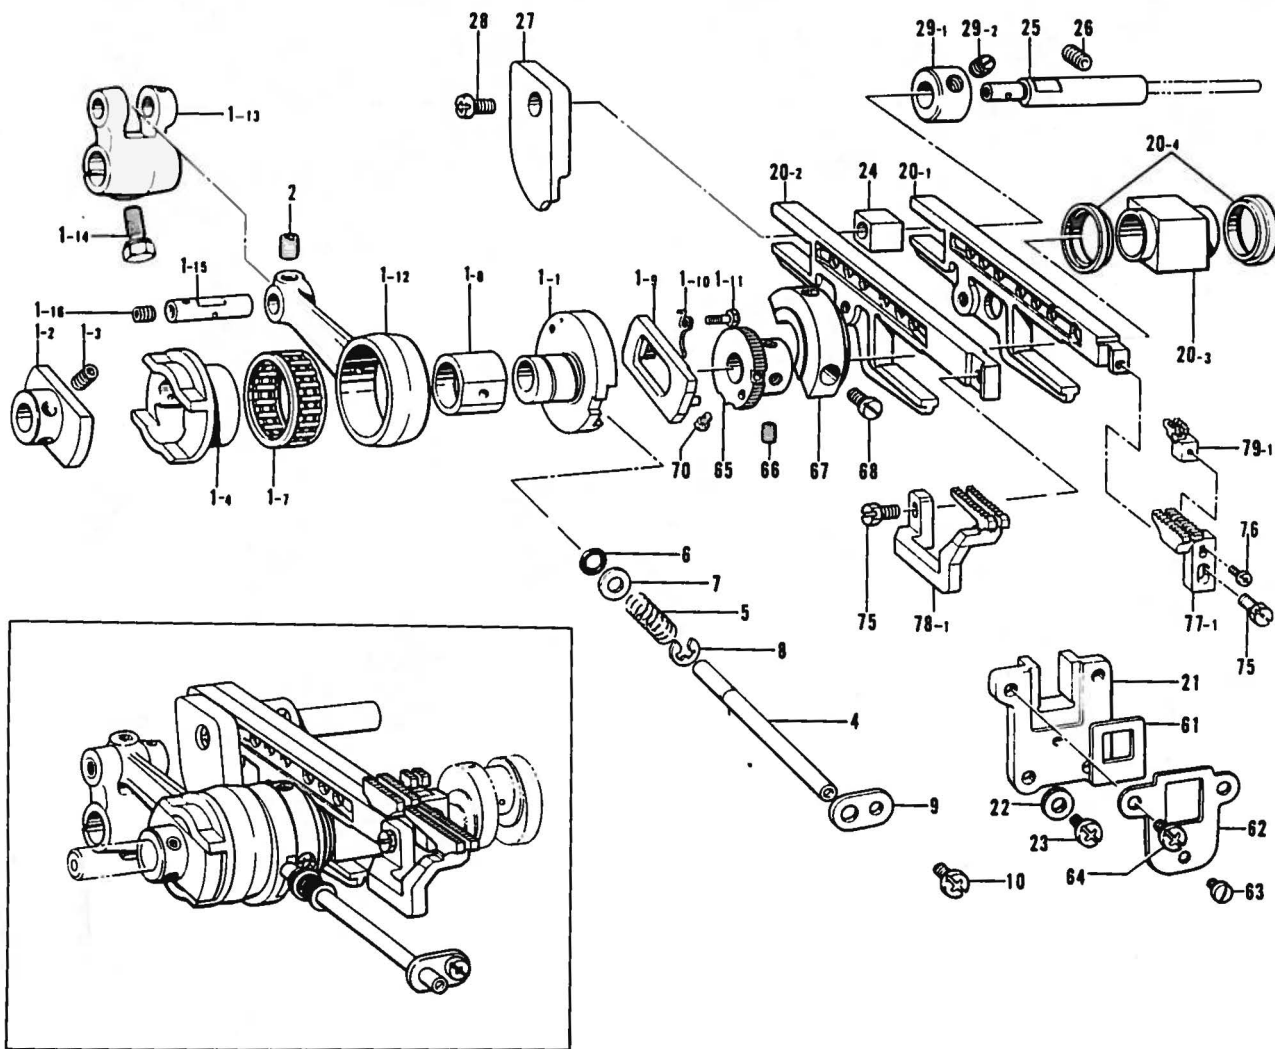

F. 送り関係(1) / Feed mechanism (1) / Transportvorrichtung (1)
Mécanisme de l'entraînement (1) / Mecanismo de la alimentación (1)

参照番号 Ref. No.	品名 Name of Parts	個数 Q'ty	部品コード Parts No.	参照番号 Ref. No.	品名 Name of Parts	個数 Q'ty	部品コード Parts No.
1	ヘンシンリンクミ	1	155125-001	20-4	カクコマオイルキリ	2	
1-1	チョウセツヘンシンリン	1		21	オクリダイアンナイ	1	155151-000
1-2	ヘンシンリンクダキ	1		22	ザガネ	2	100645-003
1-3	アナトメネジ4.37クボミ	2	014680-422	23	ナベコ437-48×10	2	062681-012
1-4	ヘンシンリン	1		24	オクリダイカクゴマ	1	146547-000
1-7	ニードルジクウケ28	1		25	オクリダイカクゴマジク	1	155152-001
1-8	チョウセツヘンシンリンコマ	1		26	アナトメネジ8.35クボミ	1	014780-622
1-9	ラチエットストップ	1		27	サドウオクリリンクガイド	1	S05238-001
1-10	ラチエットメネジリハネ	1	155132-001	28	ナベコ437-48×7	1	062680-712
1-11	ダンネジ2.38	1	155133-001	29	セットカラー	1	156809-001
1-12	オクリロッド	1		29-1	セットカラー	1	
1-13	オクリウデ	1		29-2	アナトメネジ8.35クボミ	2	014770-622
1-14	ボルト8.35×18	1	149170-001	61	ボウジンイタ	1	155177-000
1-15	オクリロッドピン	1		62	ボウジンイタササエ	1	155178-001
1-16	アナトメネジ8.35クボミ	1	014770-622	63	シメネジ3.57×3.5	1	S01297-001
2	アナトメネジ4.37クボミ	1	014680-422	64	ナベコ437-48×10	2	062681-012
4	オクリチョウセツボタンジク	1	S06931-001	65	ラチエット	1	155179-001
5	ボタンジクバネ	1	155139-001	66	アナトメネジ4.37クボミ	2	014680-622
6	パッキン	1	118770-001	67	バランスウエイト	1	155180-001
7	ザガネ	1	113431-002	68	シメネジ4.37	2	105176-001
8	トメワE-4	1	048040-342	70	シメネジ2.38	2	155560-001
8	オクリボタンジクササエ	1	146536-001	75	ボルト4.37	2	117516-001
10	ナベコ357-48×6	1	062670-612	76	ナベコ238-56×8	1	062630-812
20	オクリダイカクゴマ	1	S00373-001	77-1	シュオクリバ (ジメイヨウ)	1	146744-001
20-1	シュオクリダイ	1		78-1	サドウオクリバ (ジメイヨウ)	1	146748-001
20-2	サドウオクリダイ	1		79-1	ホジョオクリバC (ジメイヨウ)	1	148752-001
20-3	ショウゲオクリカクゴマ	1	S00371-000