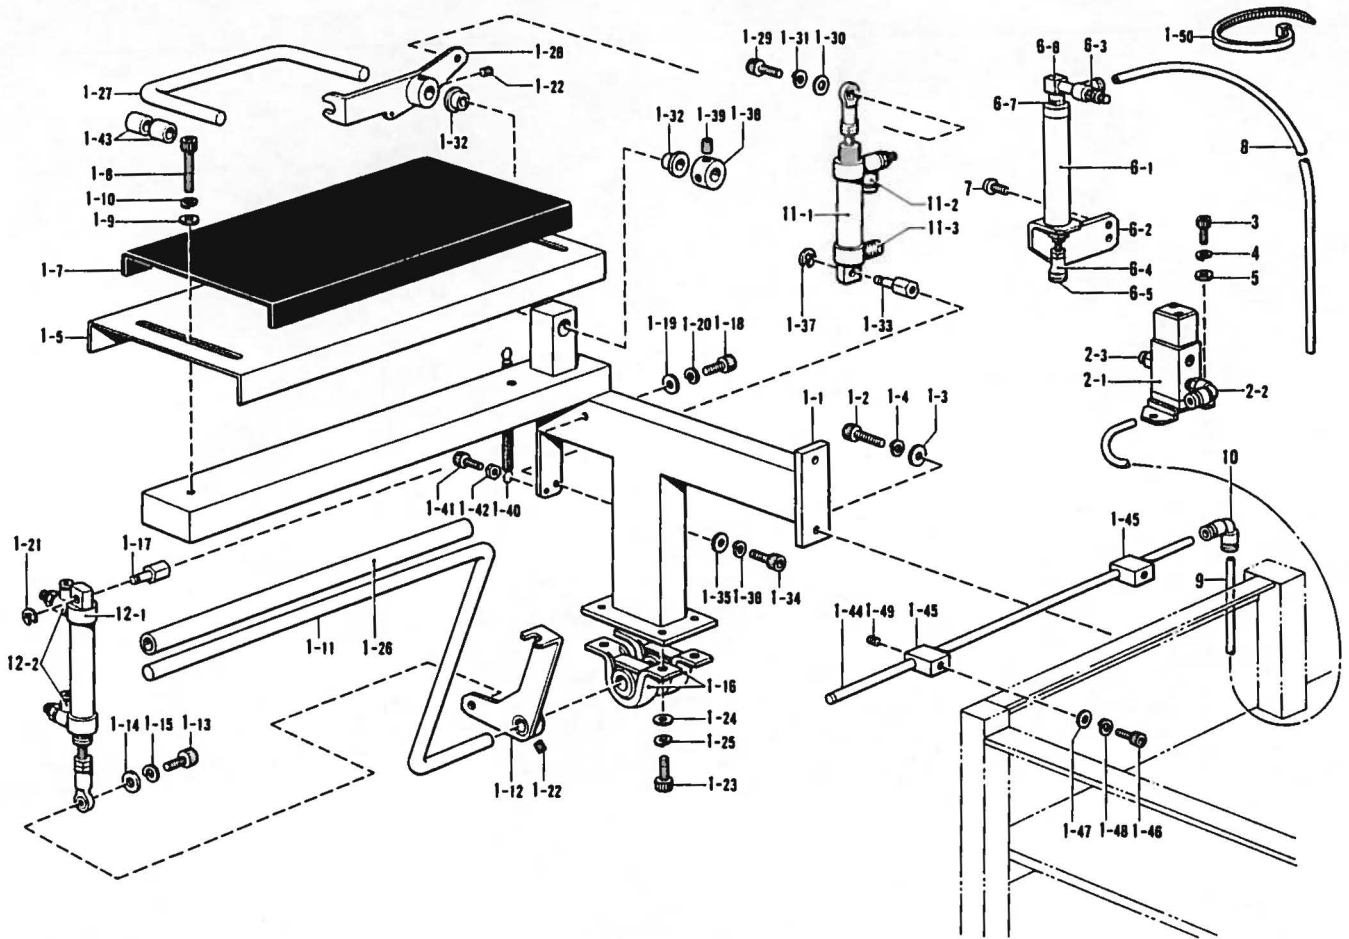

N. スタッカー関係 / Stacker mechanism / Anhäufung
Mécanisme de l'empileur / Mecanismo de apilador

参照番号 Ref. No.	品名 Name of Parts	個数 Q'ty	部品コード Parts No.	参照番号 Ref. No.	品名 Name of Parts	個数 Q'ty	部品コード Parts No.
1	スタッカクミ	1	S06734-001	1-39	アナトメジ5クボミ	2	014500-522
1-1	スタッカホソタイ	1	S06735-001	1-40	ヒツバリバネ	1	S07020-001
1-2	アナボルト8×20	2	018082-022	1-41	アナボルト4×16	2	018401-622
1-3	ヒラザガネチュウ8	2	025080-232	1-42	ナット1シュ4	2	021400-102
1-4	バネザガネ2-8	2	028080-242	1-43	チューブS	2	S06749-000
1-5	スタッカウケイタ	1	S06736-001	1-44	スタッカエアノズル	1	S06750-001
1-7	スタッカスポンジL	1	S06737-000	1-45	パイプウケ	2	S06751-001
1-8	アナボルト5×50	2	018505-022	1-46	アナボルト5×10	2	018501-022
1-9	ヒラザガネチュウ5	2	025050-232	1-47	ヒラザガネチュウ5	2	025050-232
1-10	バネザガネ2-5	2	028050-242	1-48	バネザガネ2-5	2	028050-242
1-11	スタッカバーL	1	S06738-001	1-49	アタクボミ4×5	2	014400-522
1-12	スタッカウデL	1	S06739-001	1-50	バンタイPLTIM	5	S04557-000
1-13	アナボルト8×25	1	018082-522	2-1	バルブクミ	1	S07806-000
1-14	ヒラザガネチュウ8	1	025080-232	2-2	エルボ1/8-8	1	S06982-000
1-15	バネザガネ2-8	1	028080-242	2-3	ツギテ1/8-8	1	S06983-000
1-16	ベアリングASPP202	2	S06740-001	3	アナボルト4×8	2	018400-822
1-17	シリンダトメカナグ	1	S06741-001	4	バネザガネ2-4	2	028040-242
1-18	アナボルト8×12	1	018081-222	5	ヒラザガネチュウ4	2	025040-232
1-19	ヒラザガネチュウ8	1	025080-232	6	シリンダクミ	1	S06887-001
1-20	バネザガネ2-8	1	028080-242	6-1	シリンダ18×45	1	S06889-001
1-21	トメワE8	1	048060-342	6-2	イチジクサエウデ	1	S06888-001
1-22	アナトメジ5クボミ	2	014500-522	6-3	スピコンツギテM5-4	1	S06890-000
1-23	アナボルト8×15	4	151163-001	6-4	オサエカナグ	1	S06891-001
1-24	ヒラザガネチュウ8	4	025080-232	6-5	オサエゴム	1	S06892-000
1-25	バネザガネ2-8	4	028080-242	6-6	クイックエキゾースト	1	S07176-000
1-26	チューブL	1	S06744-000	6-7	ニップル	1	S07194-000
1-27	スタッカバーS	1	S06745-001	7	ナベコ595-28×10	1	062761-012
1-28	スタッカウデS	1	S06746-001	8	チューブ4×2.5	1	S06903-000
1-29	アナボルト8×25	1	018082-522	9	チューブ8×6	1	S06906-000
1-30	ヒラザガネチュウ8	1	025080-232	10	ユニオンエルボ	1	S06902-000
1-31	バネザガネ2-8	1	028080-242	11	シリンダクミ	1	S06896-000
1-32	ルーロン	2	S06747-001	11-1	シリンダ20×75	1	S06897-000
1-33	シリンダトメカナグ	1	S06741-001	11-2	スピコンツギテ1/8-4	1	S06898-000
1-34	アナボルト8×12	1	018081-222	11-3	マフラー	1	S06875-000
1-35	ヒラザガネチュウ8	1	025080-232	12	シリンダクミ	1	S06900-000
1-36	バネザガネ2-8	1	028080-242	12-1	シリンダ20×25	1	S06899-000
1-37	トメワE8	1	048060-342	12-2	スピコンツギテ1/8-4	2	S06898-000
1-38	カラー	1	S06742-001