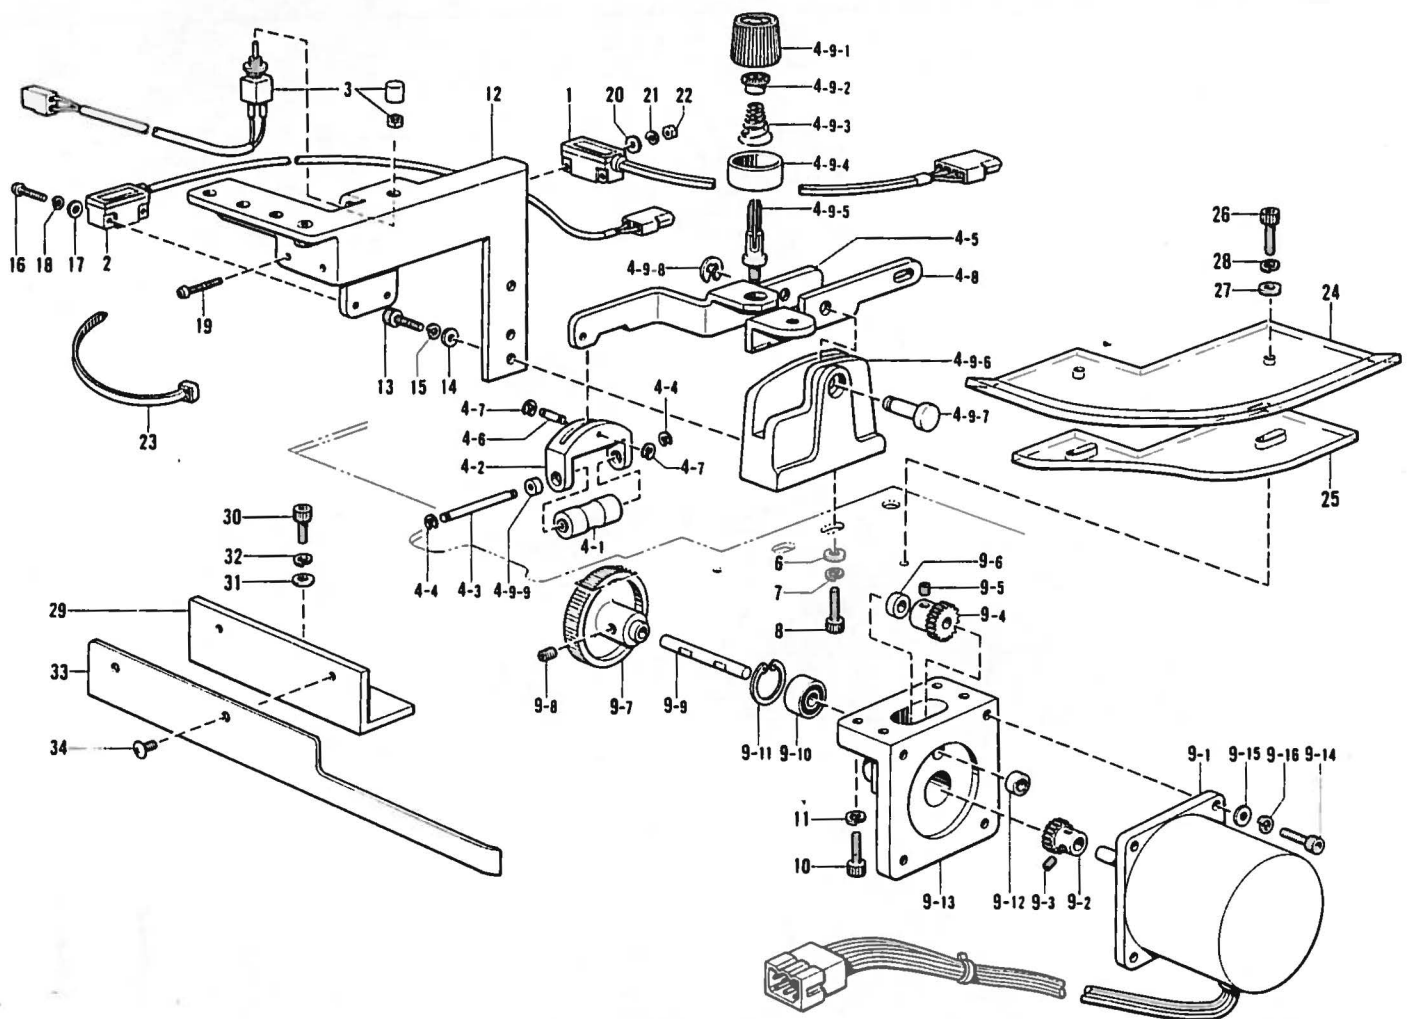

M. 布制御関係 / Cloth Control System mechanism / Stoffführungsvorrichtung
Mécanisme de la système de contrôle du tissu / Mecanismo de la sistema de control de tela

参照番号 Ref. No.	品名 Name of Parts	個数 Q'ty	部品コード Parts No.	参照番号 Ref. No.	品名 Name of Parts	個数 Q'ty	部品コード Parts No.
1	クロスセンサクミ	1	S06829-001	9-9	ローラシク	1	S06916-001
2	サーボセンサクミ	1	S06830-000	9-10	ベアリング	1	S06917-000
3	イトキリSWクミ	1	S06832-000	9-11	トメワアナヨウC19	1	048190-242
4	サーボオサエクミ	1	S06910-001	9-12	ドライベアリング	1	S06918-000
4-1	サーボオサエローラ	1	S06911-000	9-13	ギアボックス	1	S06919-000
4-2	サーボオサエローラササエ	1	149368-001	9-14	アナボルト4X16	4	018401-622
4-3	サーボオサエローラシク	1	149369-001	9-15	ヒラザガネチュウ4	4	025040-232
4-4	トメワE2	2	048020-342	9-16	バネザガネ2-4	4	028040-242
4-5	サーボオサエウデ	1	149370-001	10	アナボルト4X16	4	018401-622
4-6	サーボオサエピン	1	149371-001	11	バネザガネ2-4	4	028040-242
4-7	トメワE2	2	048020-342	12	センサトリツケダイ	1	S06920-001
4-8	サーボオサエアゲウデ	1	149372-001	13	アナボルト4X16	2	018401-622
4-9	イトチョウシナットクミ	1	155696-001	14	ヒラザガネチュウ4	2	025040-232
4-9-1	イトチョウシナット	1	149566-002	15	バネザガネ2-4	2	028040-242
4-9-2	チョウシハネウエザガネ	1	144105-000	16	ナベコ3X14	2	062301-405
4-9-3	ハリイトチョウシハネ	1	144104-001	17	ヒラザガネチュウ3	2	025030-233
4-9-4	イトチョウシサラオサエ	1	144103-003	18	バネザガネ2-3	2	028030-243
4-9-5	イトチョウシボウ	1	159574-001	19	ナベネジ3X16	2	002301-603
4-9-6	サーボオサエササエダイ	1	149373-001	20	ヒラザガネチュウ3	2	025030-233
4-9-7	サーボオサエササエシク	1	149374-001	21	バネザガネ2-3	2	028030-243
4-9-8	トメワE7	1	048040-342	22	ナット1シュ3	2	021300-103
4-9-9	マイクローベアリング	2	149489-001	23	パンタイPLTIM	1	S04557-000
6	ヒラザガネチュウ6	2	025060-232	24	アンナイプレートU	1	S06901-000
7	バネザガネ2-6	2	028060-242	25	アンナイプレートD	1	S06921-000
8	アナボルト6X14	2	018061-422	26	アナボルト4X16	2	018401-622
9	サーボユニットクミ	1	S06899-001	27	ヒラザガネチュウ4	2	025040-232
9-1	パルスモータクミ	1	S06825-000	28	バネザガネ2-4	2	028040-242
9-2	モータピニオン	1	S06912-000	29	ジョウギドダイ	1	S06922-001
9-3	アナトメネジ4.37クボミ	2	014680-422	30	アナボルト4X12	2	018401-222
9-4	ローラギヤ	1	S06913-000	31	ヒラザガネチュウ4	2	025040-232
9-5	アナトメネジ4.37クボミ	2	014680-422	32	バネザガネ2-4	2	028040-242
9-6	スペーサ	1	S06914-001	33	ジョウギ	1	S06923-000
9-7	サーボローラ	1	S06915-001	34	アナボルト4X12	2	008400-605
9-8	アナトメネジ4.37クボミ	2	014680-622