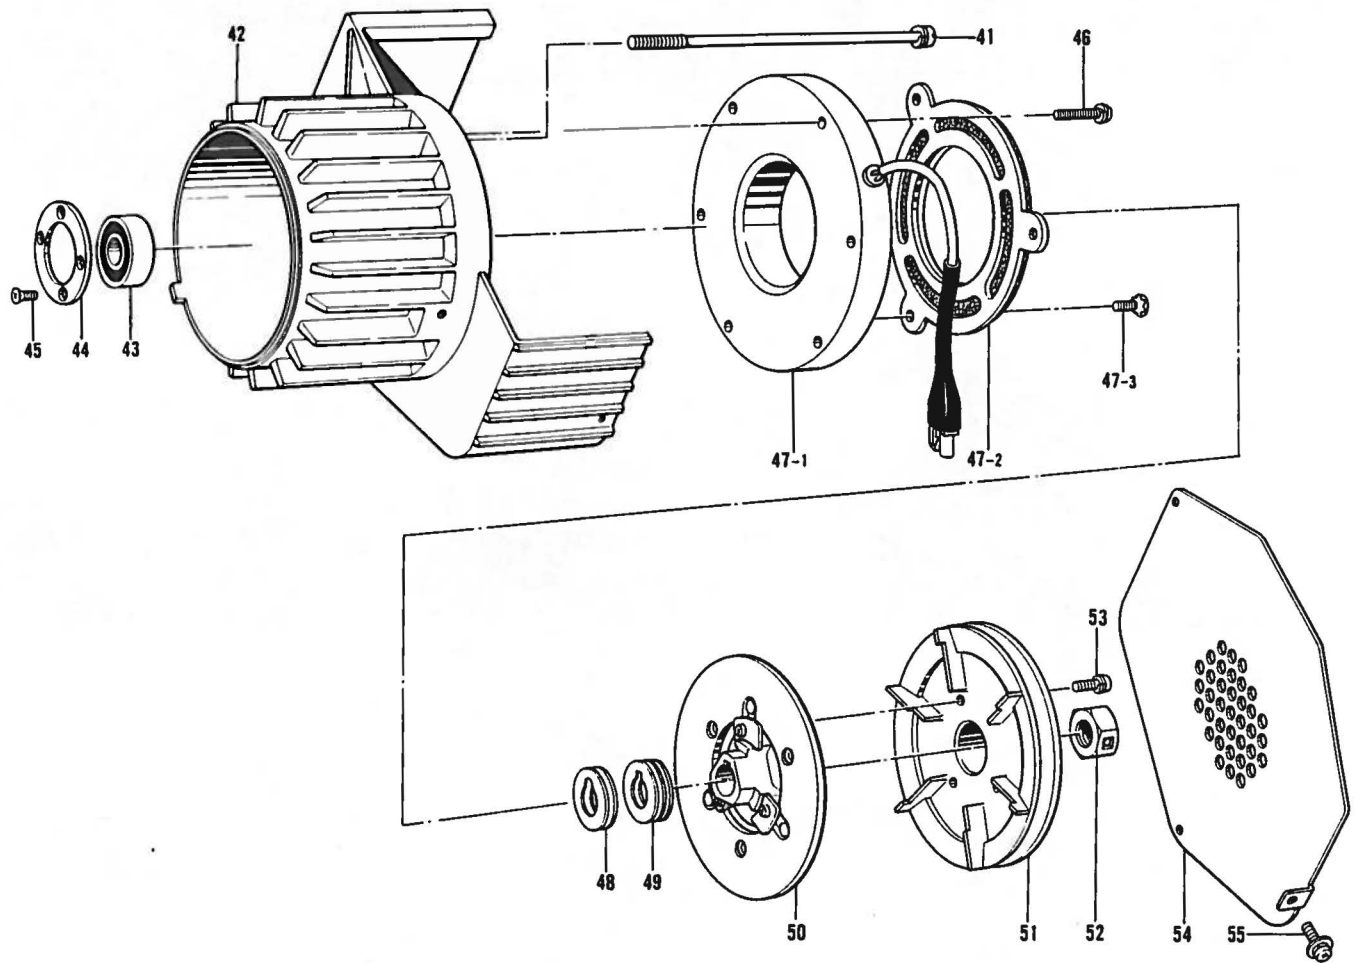

U. モーター関係(2) / Motor mechanism (2) / Motors (2)
Mécanisme du Moteur (2) / Mecanismo del Motor (2)

参照番号 Ref. No.	品名 Name of Parts	個数 Q'ty	部品コード Parts No.	参照番号 Ref. No.	品名 Name of Parts	個数 Q'ty	部品コード Parts No.
41	ナベコセット 8×150D	4	228216-001	47-3	⊕サラセット 5×12F	3	214897-001
42	DCブラケット Rフカ#3	1	230999-001	48	ワ015×15.1×30ST	4	222753-000
43	タマジクウケ6202VV#2	1	076202-601	49	ワ01×15.1×30ST	4	219517-000
44	ベアリングオサエ	1	231000-001	50	BK-A10アマチュアクミ #4	1	231013-001
45	サラコ4×12	4	061401-205	51	プーリM125-2	1	231017-001
46	ナベコバネザ5×20	3	051520-005	52	14ロックナット2シュ	1	210240-001
47	BK-A10ステータクミ	1	230836-001	53	+ナベセットネジ5×12	3	211528-001
47-1	BK-A10ステータ	1	230837-001	54	ベルトカバー#13	1	224507-002
47-2	Bk-A10ライニング	1	230838-001	55	+ナベセット4×10DC	3	224508-001