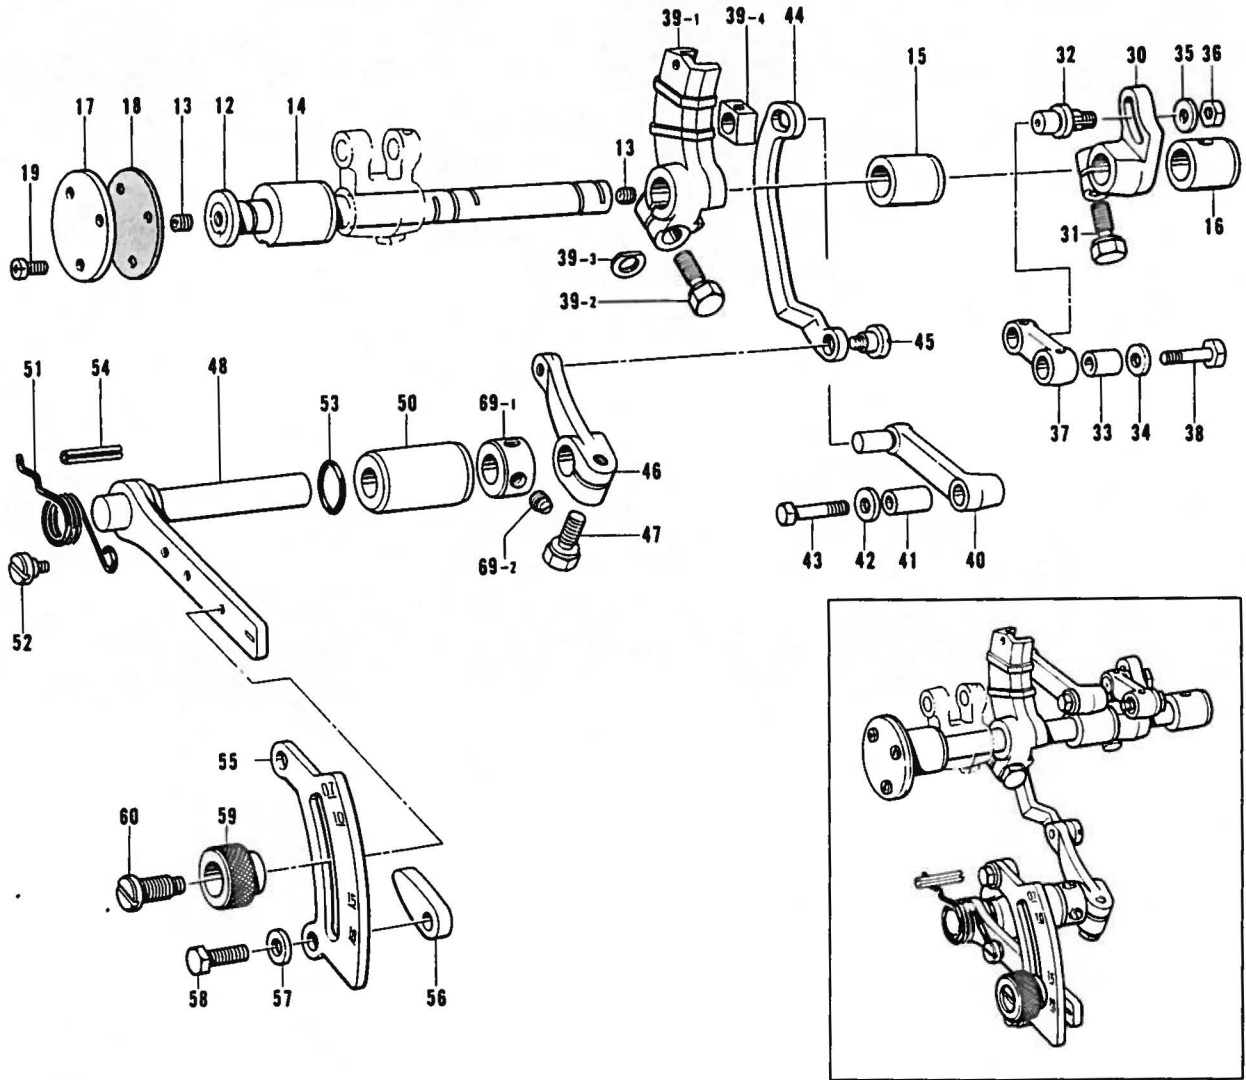

F. 送り関係(2) / Feed mechanism (2) / Transportvorrichtung (2)
Mécanisme de l'entraînement (2) / Mecanismo de la alimentación (2)

参照番号 Ref. No.	品名 Name of Parts	個数 Q'ty	部品コード Parts No.	参照番号 Ref. No.	品名 Name of Parts	個数 Q'ty	部品コード Parts No.
12	オクリシク	1	155140-001	41	サドウオクリリンクブッシュ	1	155165-001
13	アナトメネジ 6.35クボミ	2	014770-822	42	ザガネ	1	155157-001
14	オクリシクメタルL	1	155141-000	43	オクリリンクシクL	1	140217-001
15	オクリシクメタルM	1	155142-000	44	サドウチョウセツリンク	1	155166-001
16	オクリシクメタルR	1	155143-000	45	ダンネジ 5.58	1	155167-001
17	オクリシクメタルLフタ	1	155144-001	46	サドウリンクレバー	1	155168-001
18	パッキン	1	155145-000	47	ボルト 6.35×14	1	155516-001
19	ナベコ 357-40×8	3	062670-812	48	サドウチョウセツレバー	1	S03325-001
20	シュオクリウデ	1	155154-001	50	チョウセツレバーメタル	1	S05239-000
21	ボルト 6.35×16	1	149170-001	51	レバーバネ	1	S03326-001
22	シュオクリシク	1	155155-001	52	ダンネジ 4.78	1	100294-002
23	シュオクリリンクブッシュ	1	155156-001	53	Oリング	1	109203-001
24	ザガネ	1	155157-001	54	スプリングピンAWS	1	047502-242
25	ザガネ	1	113431-002	55	サドウリョウメモリイタ	1	155172-001
26	ナット 4.78	1	148838-001	56	チョウセツレバーストップ	2	146563-001
27	シュオクリリンク	1	155158-001	57	ヒラザガネチュウ 6.35	2	025770-232
28	シュオクリリンクシクS	1	140210-001	58	ボルト 6.35×14	2	017781-412
29	サドウオクリウデコマミ	1	155159-001	59	セットネジツマミ	1	155175-001
39-1	サドウオクリウデ	1	---	60	セットネジ	1	155176-001
39-2	ボルト 6.35×16	1	149170-001	69	セットカラークミ	1	181969-003
39-3	スペーサ	1	155162-001	69-1	セットカラー	1	---
39-4	サドウオクリカクゴマ	1	---	69-2	トメネジ 6.35	2	101706-001
40	サドウオクリリンク	1	155164-001