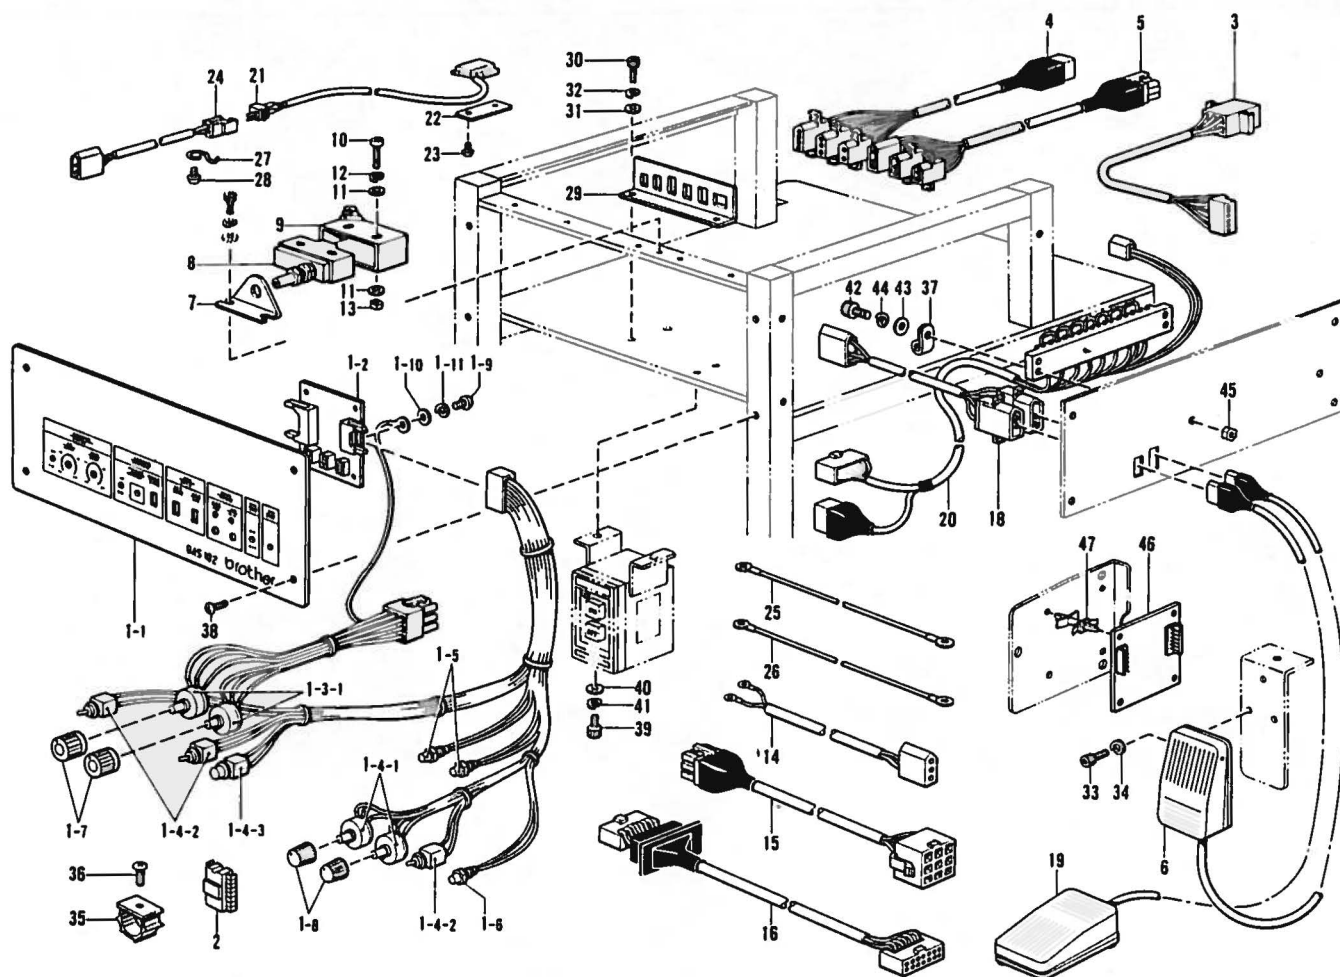

S. 電装品関係 / Power supply Equipment mechanism / Stromversorgung
Mécanisme de l'équipement en alimentation électrique / Mecanismo de la equipo de alimenteción de corriente

参照番号 Ref. No.	品名 Name of Parts	個数 Q'ty	部品コード Parts No.	参照番号 Ref. No.	品名 Name of Parts	個数 Q'ty	部品コード Parts No.
1	パネルクミ Panel Assembly	1	S06818-001	18	スイッチケーブルB Switch Cable (B)	1	S06839-000
1-1	パネル102 Panel 102	1	S06819-001	19	ポーズSWクミ Posture Switch Assembly	1	S06840-000
1-2	キバンB439003クミ P.C.B. B439003 Assembly	1	S06820-001	20	バルブケーブルクミ Valve Cable Assembly	1	S06841-000
1-3	ソクドVVRクミ Speed VR Assembly	1	S06821-000	21	サーボセンサ日クミ Servo Sensor (B) Assembly	1	S06843-000
1-3-1	DVR-IROC103 DVR-IROC 103	2	S07807-000	22	プレート Plate	1	S06846-000
1-4	パネルケーブルクミ Panel Cable Assembly	1	S06822-000	23	シメネジ2.38 Screw 2.38	2	100105-005
1-4-1	DVR-IROB104 DVR-IROB 104	2	S07808-000	24	サーボセンサ日ケーブル Servo Sensor (B) Cable	1	S06847-000
1-4-2	スイッチE2011P Switch E2011P	3	S04494-000	25	アースコードクミ(B) Earth Wire (B)	1	157269-002
1-4-3	スイッチE2011P Switch E2011P	1	S07809-000	26	アースコード(D) Earth Wire (D)	1	S06855-000
1-5	LED DB-13 アカ LED DB-13 (Red)	2	S00586-000	27	チューブカケ Tube Hook	2	S02732-001
1-6	LED DB-13 ミドリ LED DB-13 (Green)	1	S00587-000	28	ナベコ357-40×5 Screw 357-40×5	2	062670-512
1-7	ツマミ Thumb Nut	2	S02907-000	29	チュウケイタ Relay Plate	1	S06723-001
1-8	ツマミ(S) Thumb Nut (S)	2	S06823-000	30	アナボルト4×8 Bolt 4×8	2	018400-822
1-9	ナナベネジ4×8 Screw 4×8	4	002400-803	31	ヒラザガネチュウ4 Washer 4	2	025040-232
1-10	ヒラザガネチュウ4 Washer 4	4	025040-233	32	バネザガネ2-4 Spring Washer 2-4	2	028040-242
1-11	バネザガネ2-4 Spring Washer 2-4	4	028040-243	33	アナボルト4×8 Bolt 4×8	2	018400-822
2	PROM102クミ PROM 102 Assembly	1	S06824-000	34	バネザガネ2-4 Spring Washer 2-4	2	028040-242
3	パルスモータケーブル Pulse Motor Cable	1	S06826-000	35	コードクランプ Cord Clamp	1	S06849-000
4	センサケーブル Sensor Cable	1	S06827-000	36	ナナベネジ4×8 Screw 4×8	1	008400-805
5	スイッチケーブルA Switch Cable (A)	1	S06828-000	37	コードホルダ#5 Core Holder	1	S00480-000
6	ティンクSWクミ Slow Speed Switch Assembly	1	S06833-000	38	ナナベネジ4×8 Screw 4×8	4	008400-805
7	リミットリツツカナガ Limit Supporter	1	S06748-001	39	アナボルト5×12 Bolt 5×12	2	018501-222
8	リミットスイッチ Limit Switch	1	S06835-000	40	ヒラザガネチュウ5 Washer 5	2	025050-232
9	マイクロスイッチカバー Micro Switch Cover	1	147926-000	41	バネザガネ2-5 Spring Washer 2-5	2	028050-242
10	ナナベネジ3×30 Screw 3×30	2	002303-006	42	アナボルト4×16 Bolt 4×16	2	018401-622
11	ヒラザガネチュウ3 Washer 3	4	025030-233	43	ヒラザガネショウ4 Washer 4	2	025040-132
12	バネザガネ2-3 Spring Washer 2-3	2	028030-243	44	バネザガネ2-4 Spring Washer 2-4	2	028040-242
13	ナット1シュ3 Nut 1-3	2	021300-103	45	2シュナット4 Nut 2-4	2	021400-202
14	アンゼンSWケーブル Safety Switch Cable	1	S06836-000	46	キバンB438026クミ Circuit Board B438026	1	S06817-000
15	ソクドVVRケーブル Speed (VR) Cable	1	S06837-000	47	サポート6NS Support 6NS	4	S00554-000
16	ケーブル28Pクミ Cable (28P) Assembly	1	S06838-001