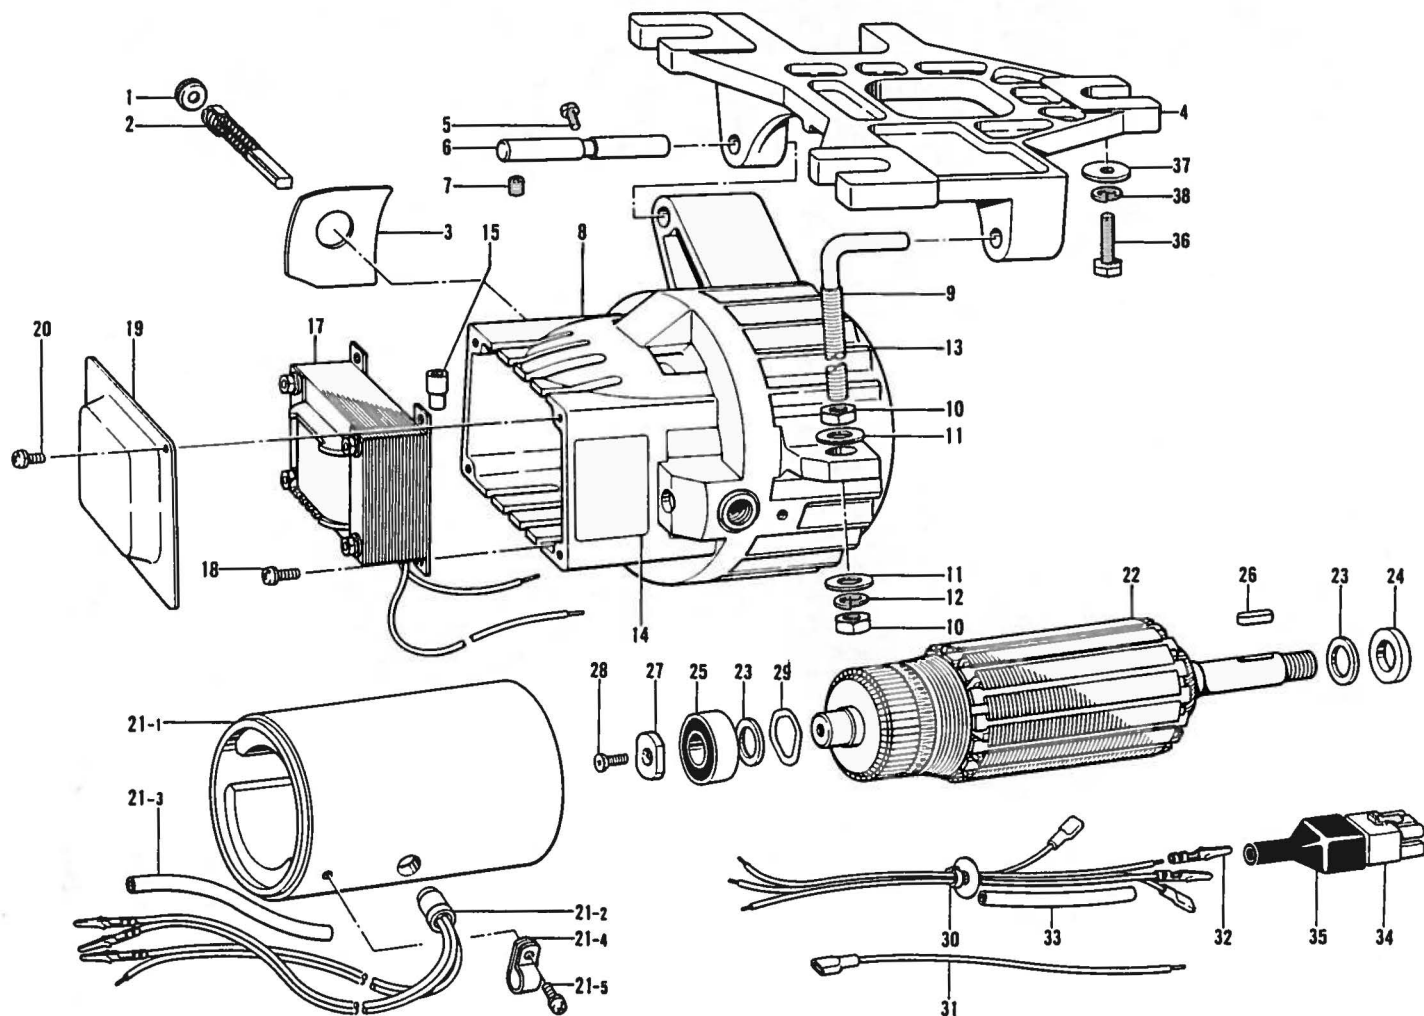

U. モーター関係(1) / Motor mechanism (1) / Motors (1)
Mécanisme du Moteur (1) / Mecanismo del Motor (1)

参照番号 Ref. No.	品名 Name of Parts	個数 Q'ty	部品コード Parts No.	参照番号 Ref. No.	品名 Name of Parts	個数 Q'ty	部品コード Parts No.
1	ホルダーキャップ Holder Cap	2	224475-001	21-2	サーミスタ # 5 Thermistor # 5	1	229335-001
2	MD811 ブラシ MD Carbon Brush Assembly	1		21-3	T7X85 シュウシュク Tube 7X85	1	226671-001
3	ホルダーゼツエン Insulation Sheet	2	224476-000	21-4	コードオサエ # 7 Cord Holder # 7	1	224504-001
4	MD811 コチイダイ Base	1	225938-002	21-5	+ナベセット 4X8DB Screw 4X8DB	1	216872-001
5	ナベコ # 18 Screw # 18	1	062061-005	22	ロータ # 145 Rotor # 145	1	
6	ピン # 8X83 Pin # 8X83	1	224540-001	23	ワ2.3X15X22ST Washer 2.3X15X22ST	2	224485-000
7	アナメネジ # 8X83 Screw # 8X83	2	014060-832	24	ワ2.3X15X26ST Washer 2.3X15X26ST	1	224487-000
8	DC ブラケット L # 3 クミ DC Bracket Assembly (L) # 3	1		25	クマシクウケ 6202VV # 2 Bearing 6202VV # 2	1	076202-601
9	L ガタボルト 18 クミ Bolt (L) # 18	1	231064-081	26	キー 5X5X20 リョウマル Key 5X5X20	1	231008-001
10	2 シュナット 18 Nut 2-18	1	021100-206	27	ワ2.3X6.9X22ST Washer 2.3X6.9X22ST	1	231009-001
11	ヒラザガネ チュウ 18 Washer # 18	2	025100-236	28	⊕ サラセット 5X12F Screw 5X12F	1	214897-001
12	バネザガネ 2-18 Spring Washer 2-18	1	028100-246	29	ナミ 7.0.3X27.5X34.9 Washer 7.0.3X27.5X34.9	1	203684-001
13	MD モータ クミ MD Motor Assembly	1		30	リアクトルコード クミ Reactol Cord Assembly	1	229930-001
14	MD812 モータ メイバン MD Motor Label	1		31	タン 480X7.4IU-18 Terminal Cord	1	230995-001
15	ヘイタンセツゾクシ # 3 Connector # 3	2	214808-000	32	プラグ ヨウピン PM-75 Plug Pin	1	217133-001
17	リアクトル 35MH クミ # 2 Reactol 35mh Assembly # 2	1	228221-001	33	T11 X378PV Tube 11 X378PV	1	228228-001
18	+ ナベセット 4X18D Screw 4X18D	4	215080-001	34	8P プラグ PM-N 8P Plug Pin	1	219582-001
19	リアクトル カバー Reactol Cover	1	228222-001	35	プラグ カバー # 11 Plug Cover # 11	1	219603-001
20	+ ナベセット 4X8DB Screw 4X8DB	2	216872-001	36	ボルト # 8X30 Bolt # 8X30	3	017083-006
21	フレーム クミ # 2 Frame Assembly # 2	1	230431-001	37	ワ2.3X8.5X38ST Washer 2.3X8.5X38ST	3	213650-001
21-1	ヨーク クミ # 3 Yoka Assembly # 3	1	230432-001	38	バネザガネ 2-8 Spring Washer 2-8	3	028080-246